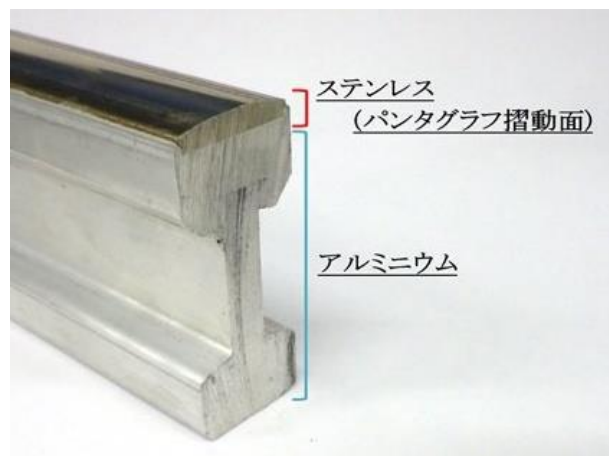

【電車線とは？】

この金属で電車に電気を送ります。
ゆりかもめの電車線は、2つの材料が使われており、1つは導電性に優れ軽量なアルミニウム、もう1つは耐摩耗性に優れたステンレスを組み合わせています。